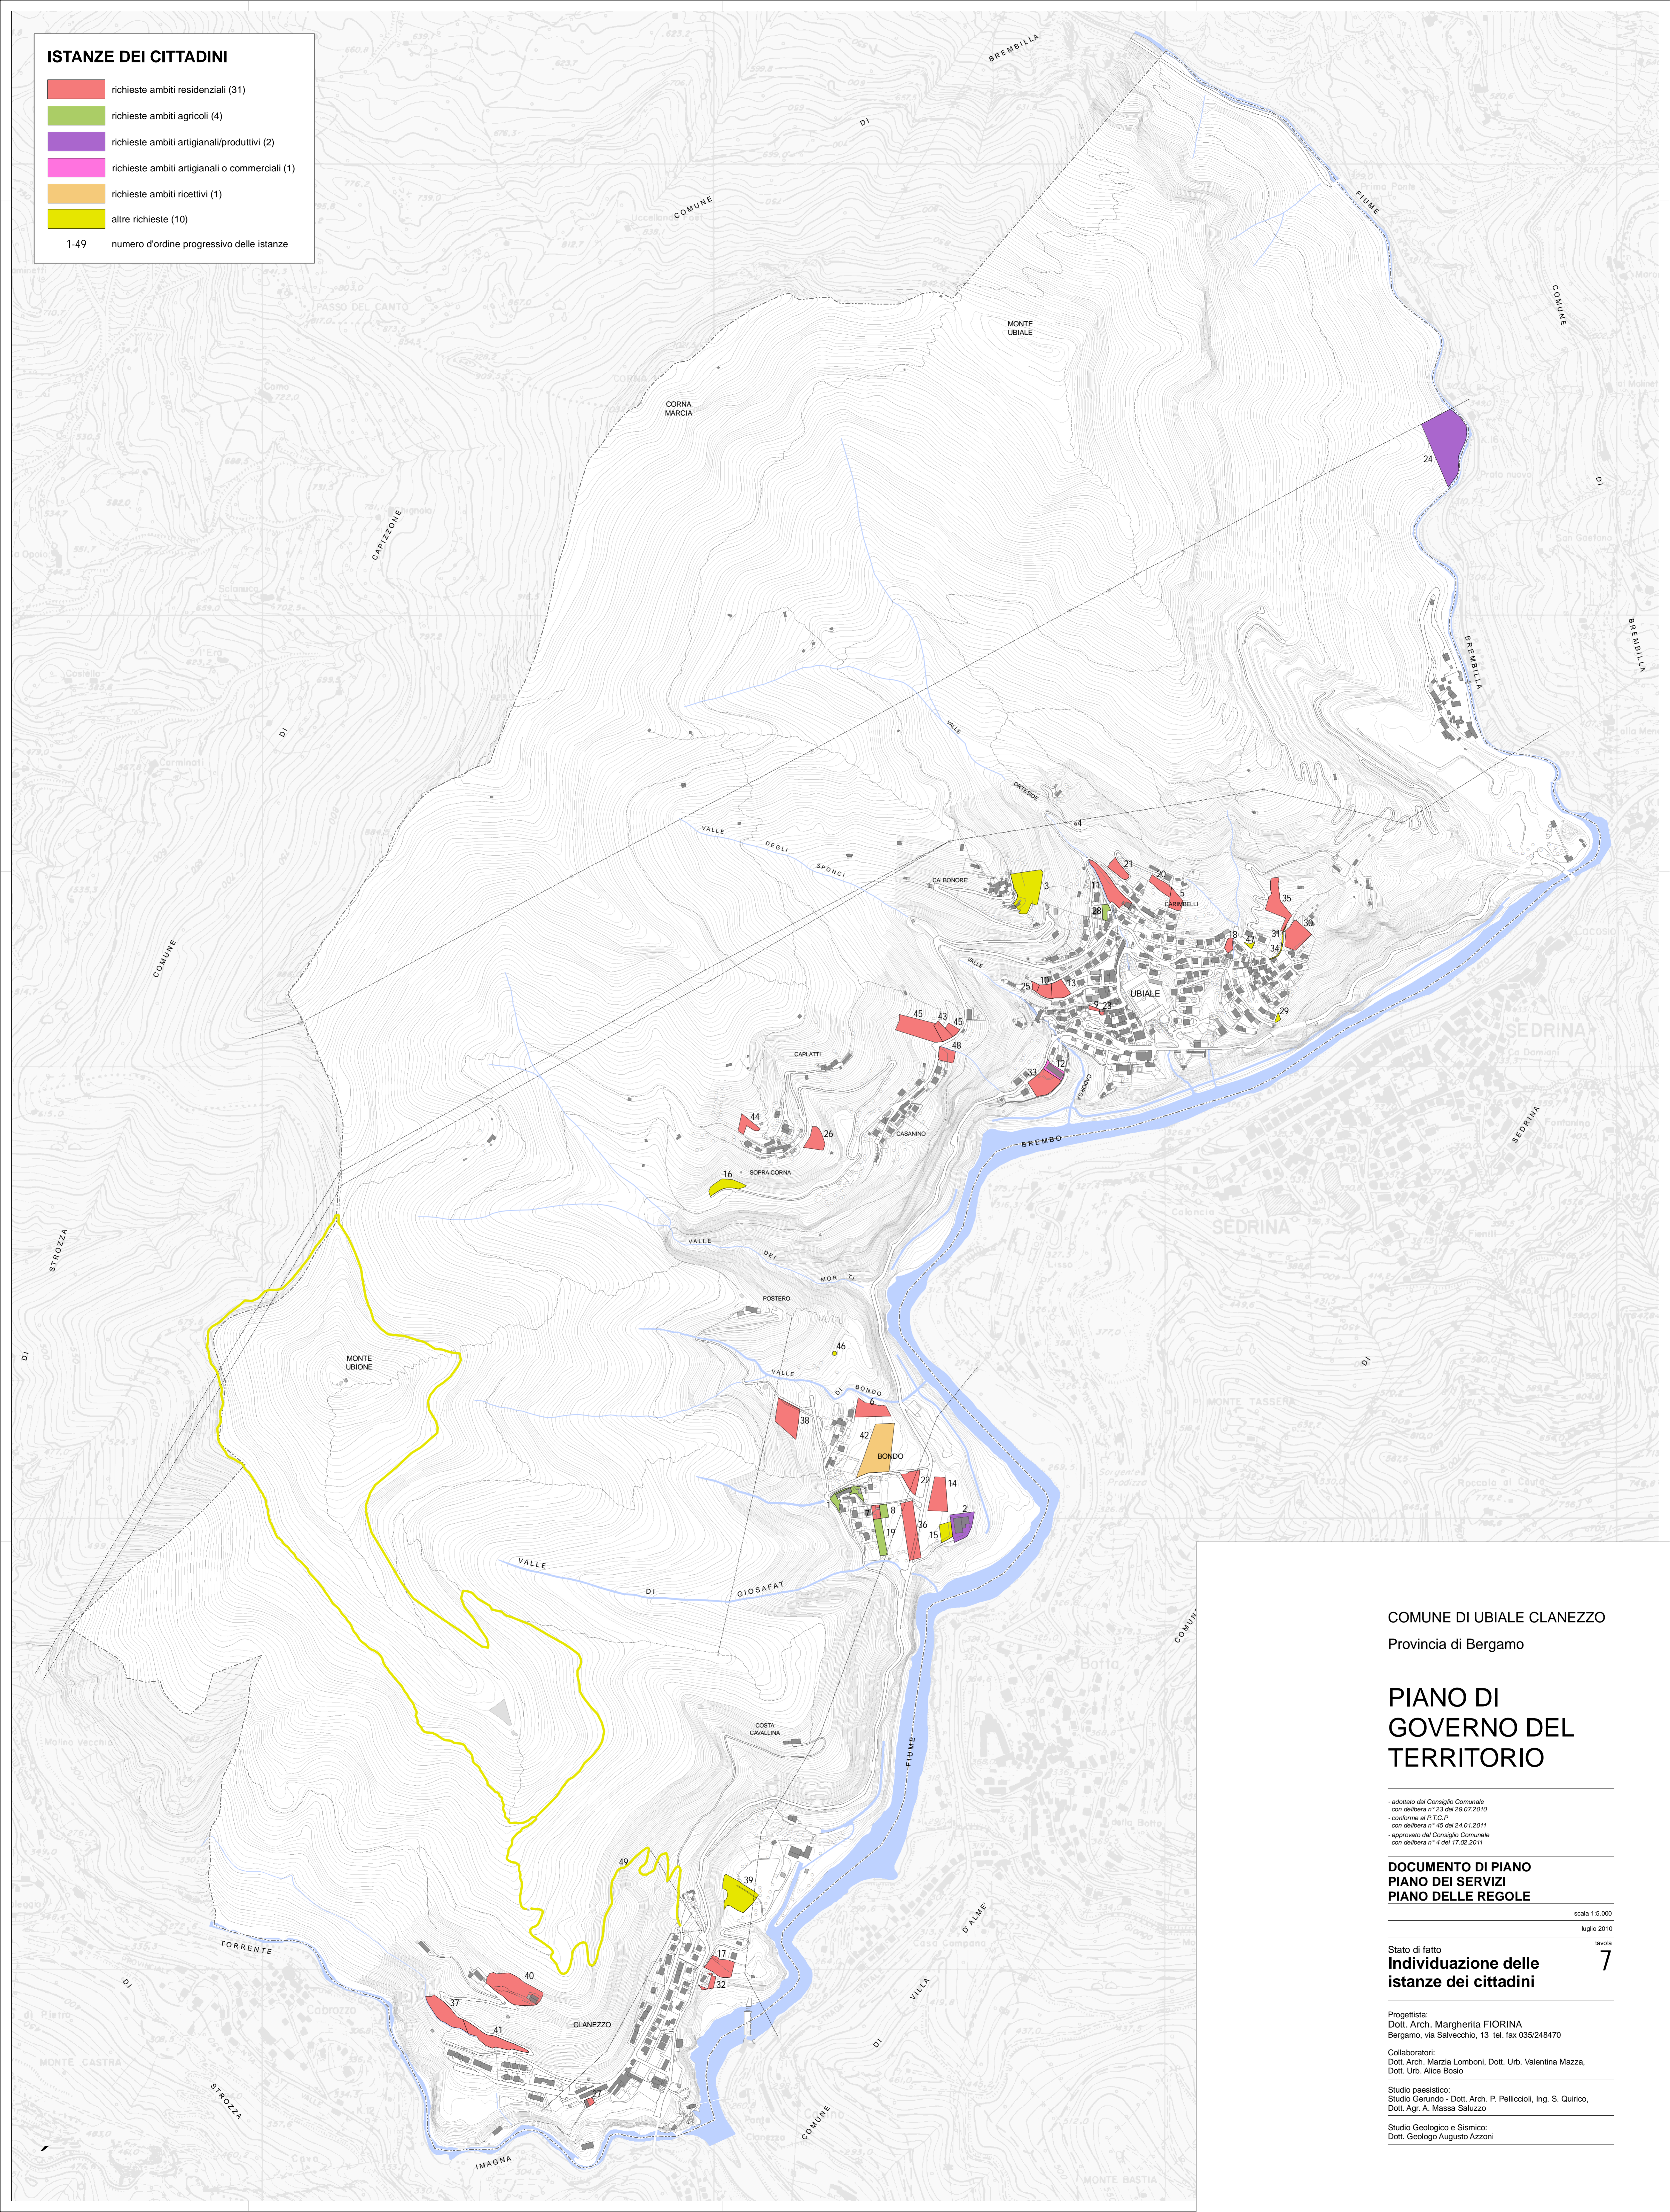

ISTANZE DEI CITTADINI

1. richieste ambiti residenziali (31)
   - richieste ambiti agricoli (4)
   - richieste ambiti artigianali/produttivi (2)
   - richieste ambiti artigianali o commerciali (1)
   - richieste ambiti ricettivi (1)
   - altre richieste (10)
- 1-49 numero d'ordine progressivo delle istanze

COMUNE DI UBIALE CLANEZZO
Provincia di Bergamo

PIANO DI GOVERNO DEL TERRITORIO

**DOCUMENTO DI PIANO
PIANO DEI SERVIZI
PIANO DELLE REGOLE**

scala 1:5.000
luglio 2010

Stato di fatto
**Individuazione delle
istanze dei cittadini**

7

Progettista:
Dott. Arch. Margherita FIORINA
Bergamo, via Salvecchio, 13 tel. fax 035/248470

Collaboratori:
Dott. Arch. Marzia Lomboni, Dott. Urb. Valentina Mazza,
Dott. Urb. Aloe Bosisio